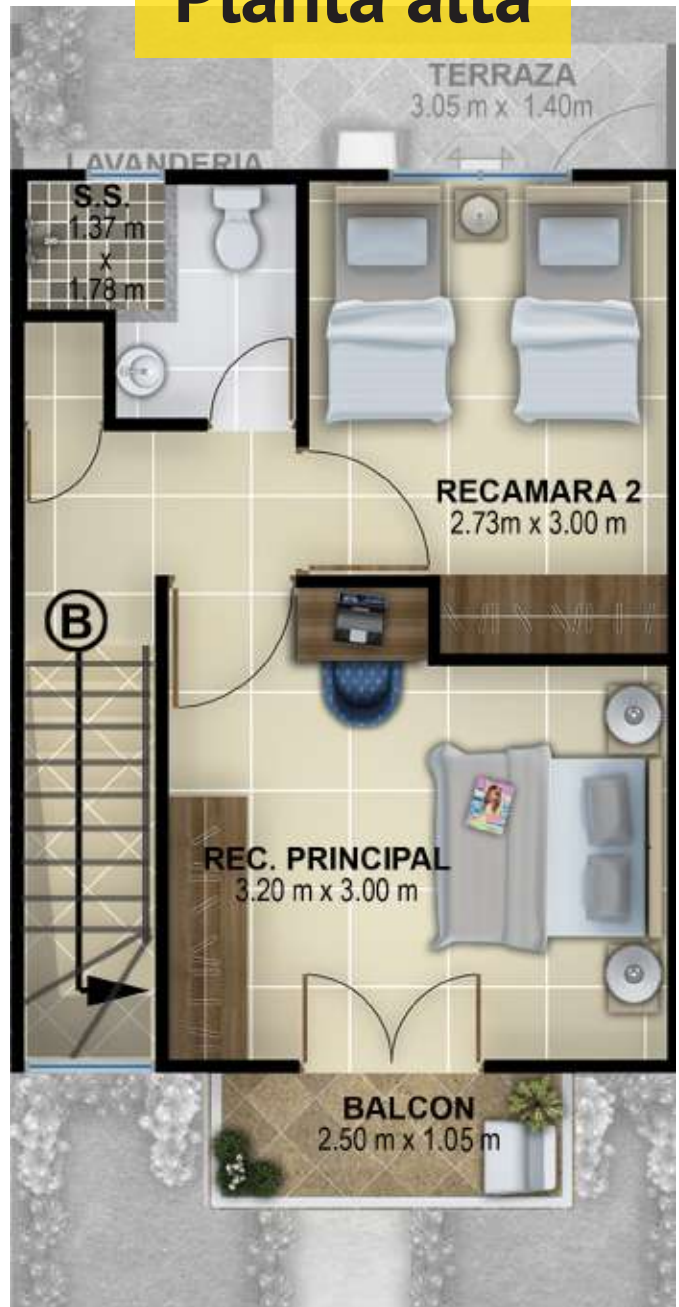

Planta baja

Planta alta

75 m² en terreno, 74,21 m² en const.
en Nuevo Arraiján

2
recámaras

1
baño

1 estac y
estac de visita

Parque Infantil Privado

Patio trasero

Recámara principal con balcón

**Tu nuevo hogar
te espera**

Recámara principal

Baño

Recámara secundaria

Cocina

Sala Comedor

Lic.: PJ-1350-2020