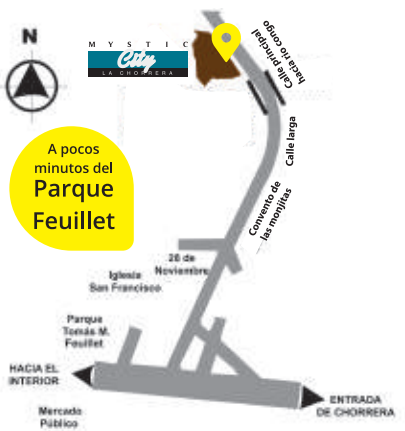

Desde
B/. 157.00
Qnal - S / S

lotes desde
200m²
en terreno

3Rec

2 B

1Estac techado

Excelentes acabados

Cocina con desayunador

Sala Comedor

M Y S T I C
City
LA CHORRERA

A pocos minutos del Parque Feuillet