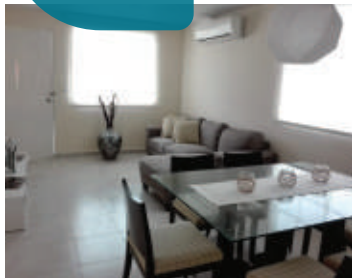

M Y S T I C

City
LA CHORRERA

ENTREGA INMEDIATA VISITA CASA MODELO

La Chorrera

MODELO
A

Desde
B/. 157.00
Qnal - S / S

lotes desde
200m²
en terreno

3Rec

2 B

1Estac techado

Excelentes acabados

Cocina con desayunador

Sala Comedor

M Y S T I C
City
LA CHORRERA

A pocos minutos del Parque Feuillet

INFORMACIÓN Y VENTAS

225-5555

pedrosbienessaices

pedrosBR

pedrosbieness

225-5555
PEDROS
www.brpedros.com
ventas@brpedros.com
LIC. PJ-0017